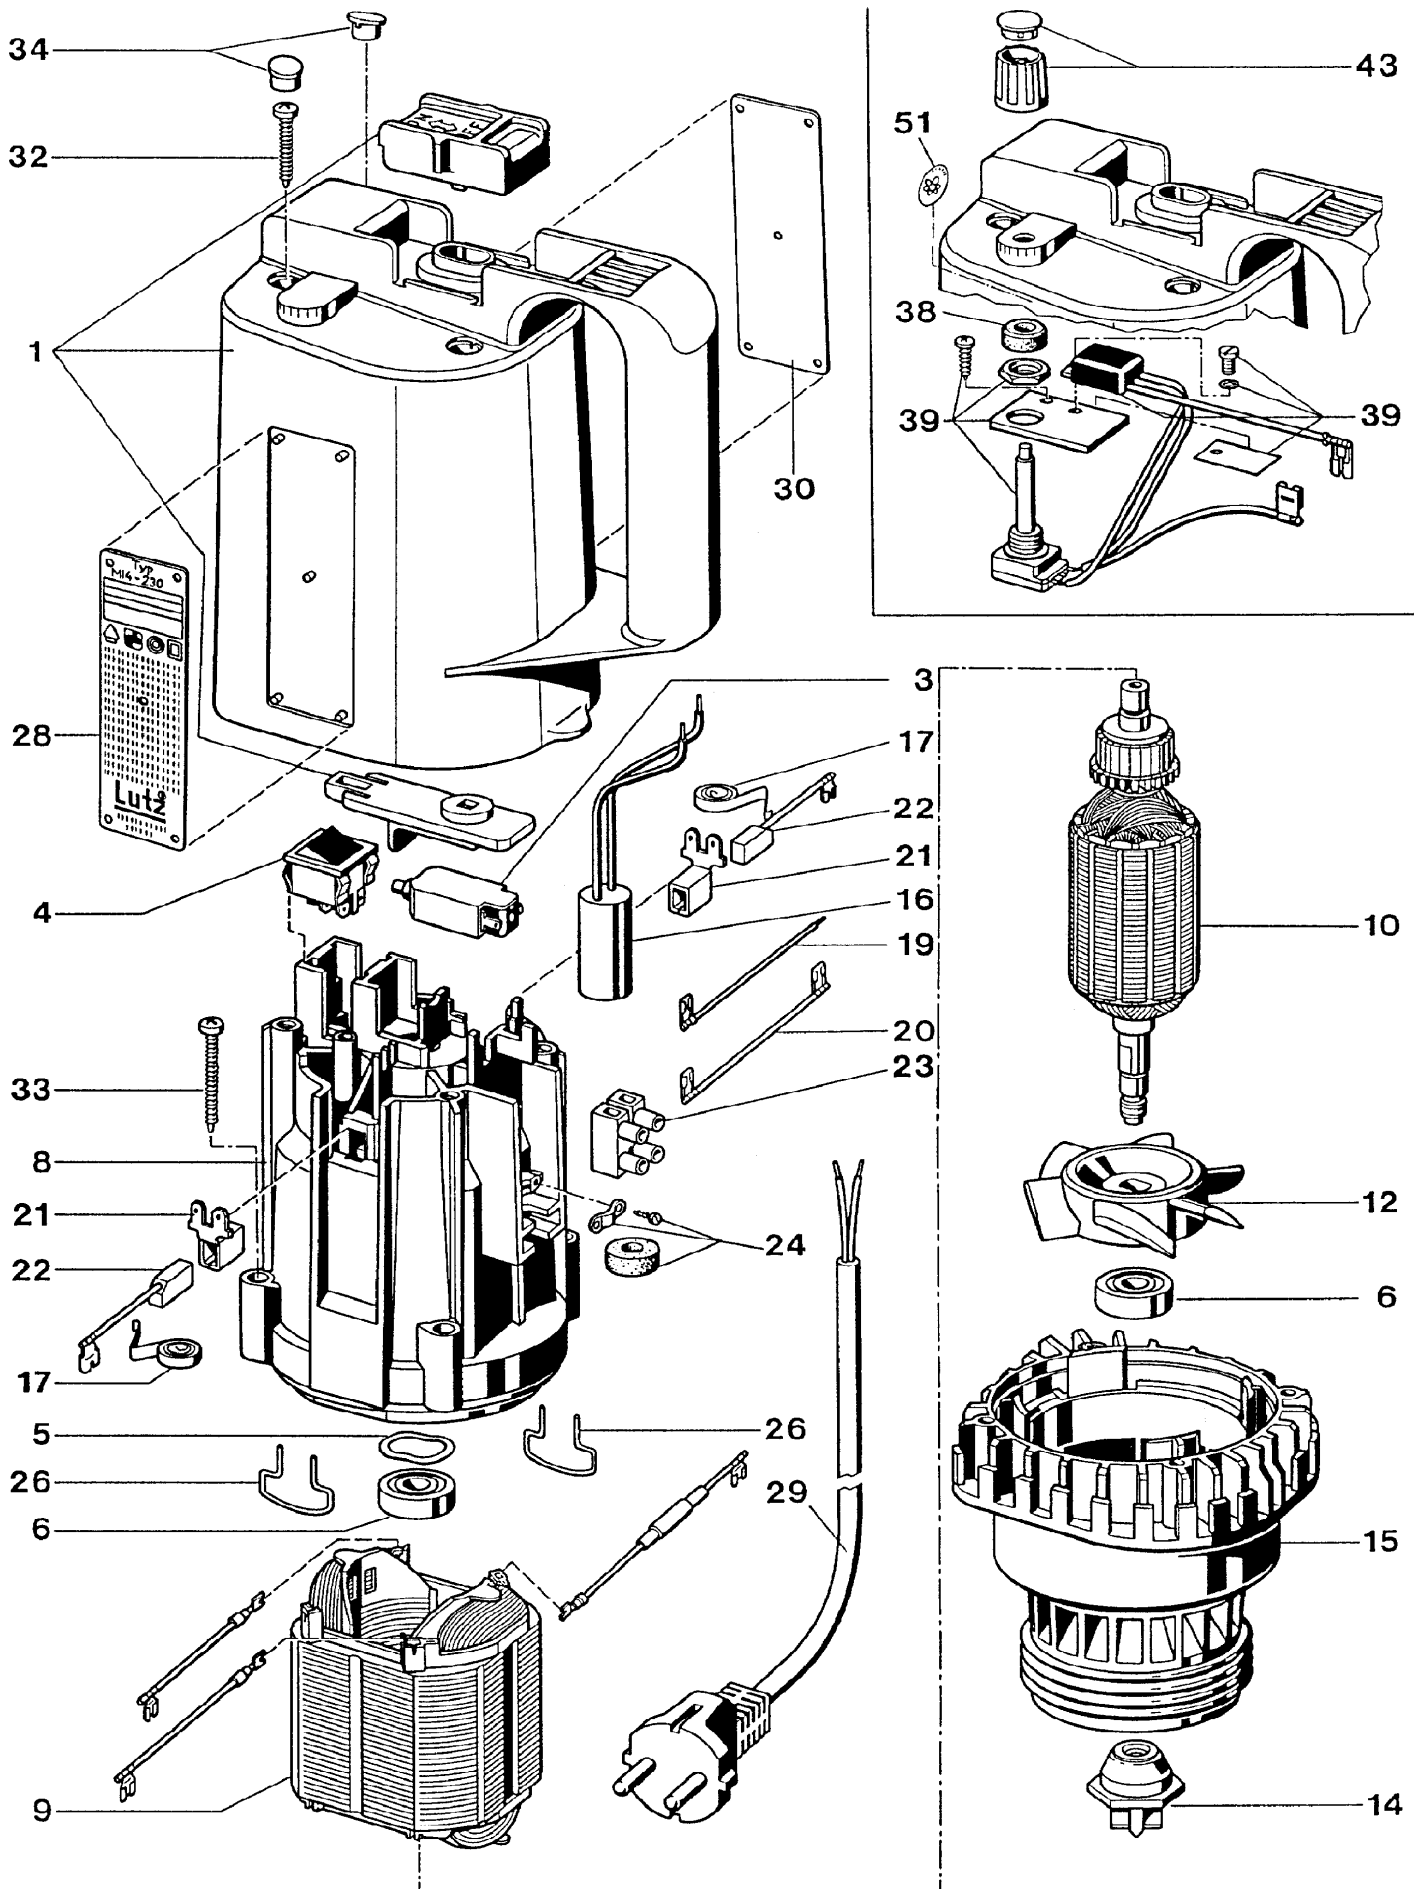

Ersatzteil-Liste   Spare Part List

Motor MI 4-230
Motor MI 4-230 E

Motor MI 4-230
Motor MI 4-230 E

Pos. Item	Bezeichnung	Description	Best.-Nr. Order No	St. Qty.
30.	Hinweisschild	label	0362-077	1
32.	Ejot-PT-Schraube	ejot-PT-screw	0301-220	4
33.	Ejot-PT-Schraube	ejot-PT-screw	0301-102	4
34.	Abdeckkappe kpl.	fan cap cpl.	0030-065	1
38.	Wellendichtring Viton	shaft seal Viton	0314-034	1
39.	Drehzahlsteller kpl. 230	electronic speed controller cpl.	0030-068	1
43.	Kombiknopf kpl.	combi-knob with cover cpl.	0030-066	1
51.	Hinweisschild	label	0363-129	1
	Motor MI 4 - 230V 50Hz	motor MI 4 - 230V 50Hz	0030-000	1
	Motor MI 4 - 230V E 50Hz	motor MI 4 - 230V E 50Hz	0030-001	1
	Motor MI 4 - 230V SEV 50Hz	motor MI 4 - 230V SEV 50Hz	0030-004	1
	Motor MI 4 - 230V E SEV 50Hz	motor MI 4 - 230V E SEV 50Hz	0030-014	1
	Motor MI 4 - 230V 60Hz	motor MI 4 - 230V 60Hz	0030-015	1
	Motor MI 4 - 230V E 60Hz	motor MI 4 - 230V E 60Hz	0030-016	1

Seite 2 von 2 Seiten

Page 2 of 2 pages

Techn. Stand 01/03

State of art 01/03

· Verschleißteil / wearing part

+ Neuteil / new part

Bei Ersatzteilbestellung immer **Best.-Nr. angeben** und Fertigungs-Nr. oder Auftrags-Nr. des zu reparierenden Gerätes.

Der Nettowarenwert einer Bestellung muß mindestens **EUR 25,-** (ohne MWSt.) betragen.

When ordering spare-parts always **indicate the corresponding order No.** and production No. or order No. of the unit to be repaired

Minimum net value of spare part order shall amount to **EUR 25,-** (without VAT)

Änderungen vorbehalten. / Subject to change

Lutz-Pumpen GmbH & Co. KG · Erlenstr. 5-7 · 97877 Wertheim · Telefon 09342/879-0 · Telefax 09342/87 94 04

Internet: <http://www.lutz-pumpen.de> · e-mail: info@lutz-pumpen.de

0030p000.xls

Motor MI 4-230
Motor MI 4-230 E
Techn. Stand 01/03

Motor MI 4-230
Motor MI 4-230 E
State of art 01/03