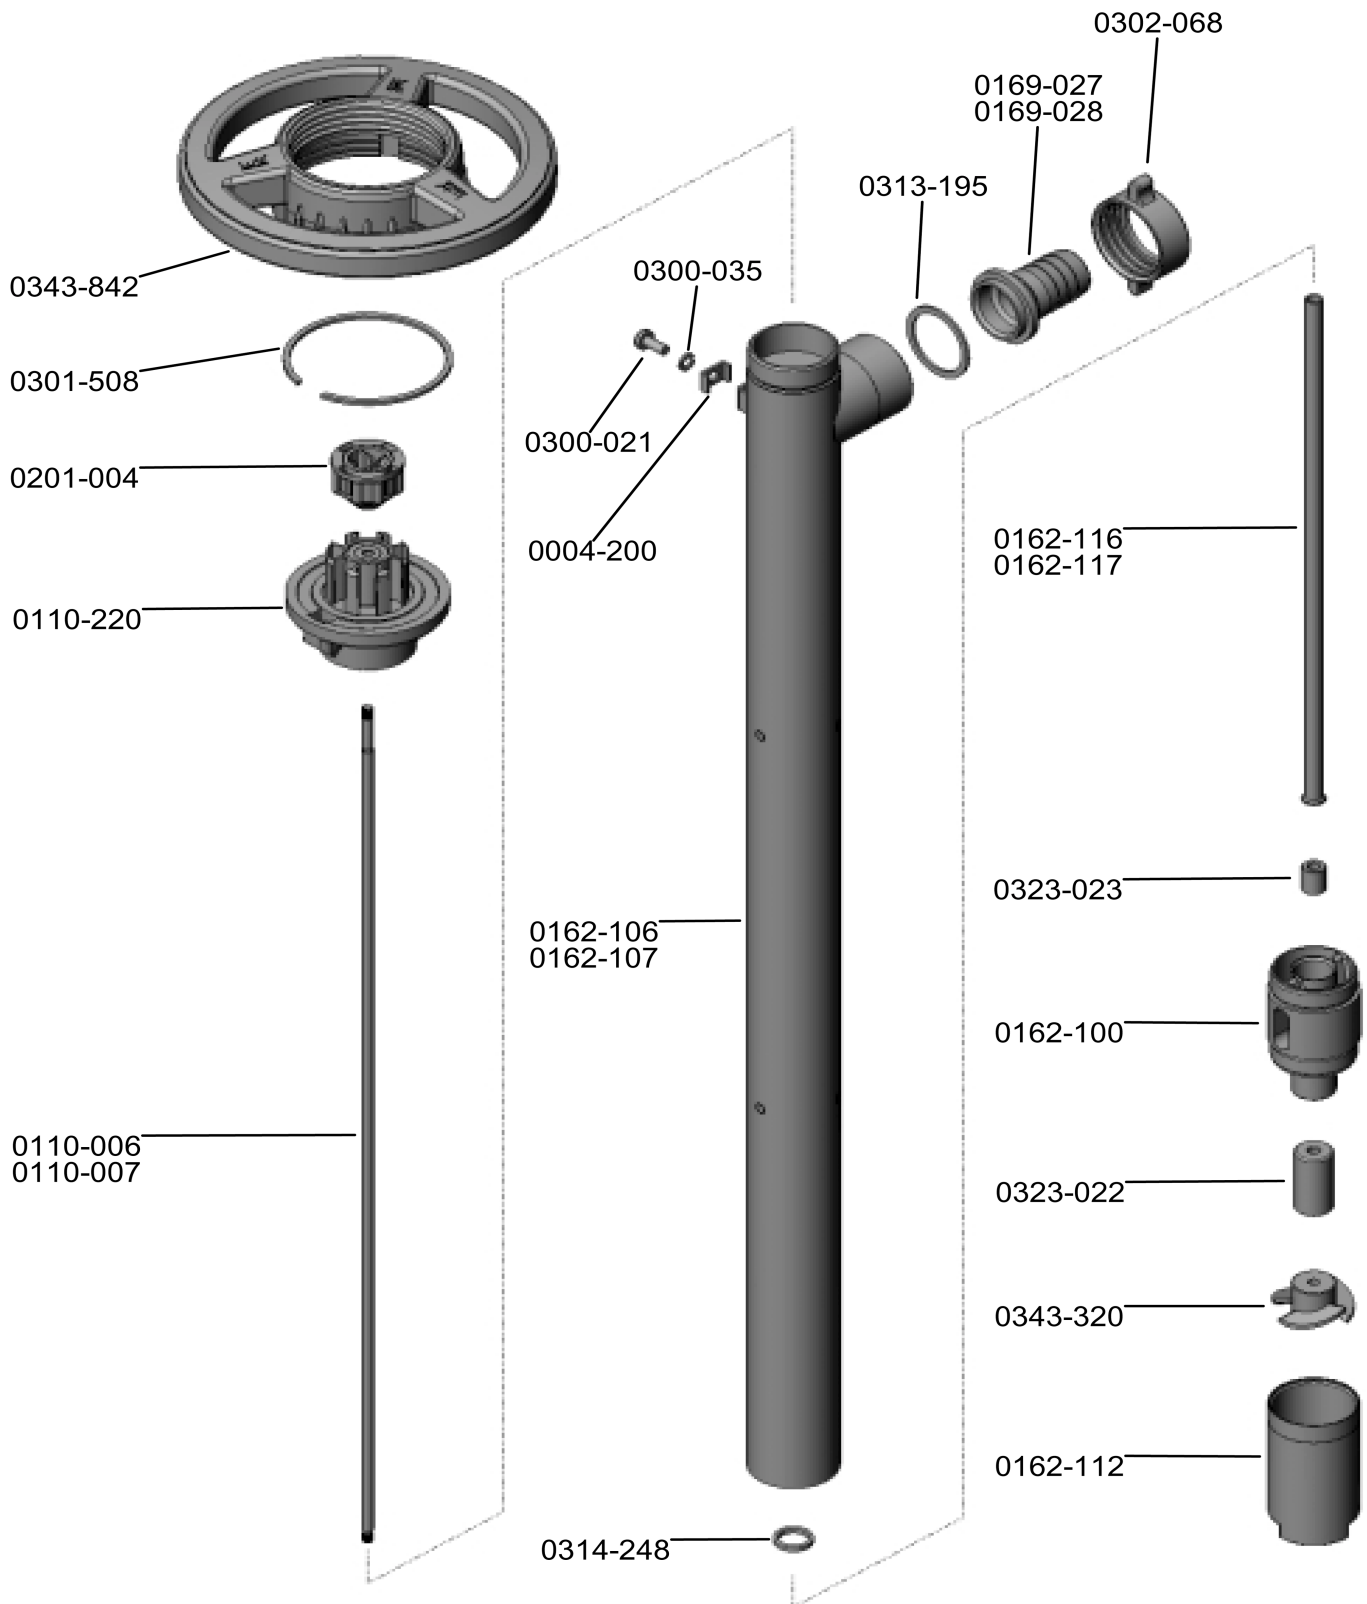

Ersatzteil-Liste

Spare Part List

Pumpwerk HC 42-R DL

Pump Tube HC 42-R SL

Best.-Nr. Order No	Bezeichnung	Description	St. Qty.
0004-200	Lasche	clamp	1
0110-006	Antriebswelle HC 1000 mm	drive shaft HC 1000 mm	1
0110-007	Antriebswelle HC 1200 mm	drive shaft HC 1200 mm	1
0110-220	Anschlußkopf	bearing unit	1
0162-100	Dichtmodulkern kpl.	sealing module kernel cpl.	1
0162-106	Pumpenrohr HC 42 NM 1000	outer tube HC 42 NM1000	1
0162-107	Pumpenrohr HC 42 NM 1200	outer tube HC 42 NM1200	1
0162-112	Pumpenfuß-R HC	pump foot-R HC	1
0162-116	Führungsschlauch 1000mm	guide bushing 1000mm	1
0162-117	Führungsschlauch 1200mm	guide bushing 1200mm	1
0169-027	Schlauchstecker HC 1"	hose connector HC 1"	1
0169-028	Schlauchstecker HC 1 1/4"	hose connector HC 1 1/4"	1
0201-004	Kupplung kpl.	coupling cpl.	1
0300-021	Linsenschraube	phillips screw	1
0300-035	Federring	lock washer	1
0301-508	Sprengring	snap ring	1
0302-068	Flügelüberwurfmutter	wing nut	1
0313-195	Dichtung PTFE	seal PTFE	1
0314-248	O-Ring FEP-Viton	o-ring FEP-Viton	1
0323-022	Kohlebuchse	carbon bearing	1
0323-023	Kohlebuchse	carbon bearing	1
0343-320	Rotor	rotor	1
0343-842	Handrad	hand wheel	1
0162-201	Pumpwerk HC 42-R DL NM 1000	pump tube HC 42-R SL NM1000	1
0162-202	Pumpwerk HC 42-R DL NM 1200	pump tube HC 42-R SL NM1200	1

Techn. Stand 03/03

State of art 03/03

· Verschleißteil / wearing part

+ Neuteil / new part

Bei Ersatzteilbestellung immer **Best.-Nr. angeben** und Fertigungs-Nr. oder Auftrags-Nr. des zu reparierenden Gerätes.

Pumpwerk HC 42-R DL
Techn. Stand 03/03

Pump Tube HC 42-R SL
State of art 03/03

0162z201