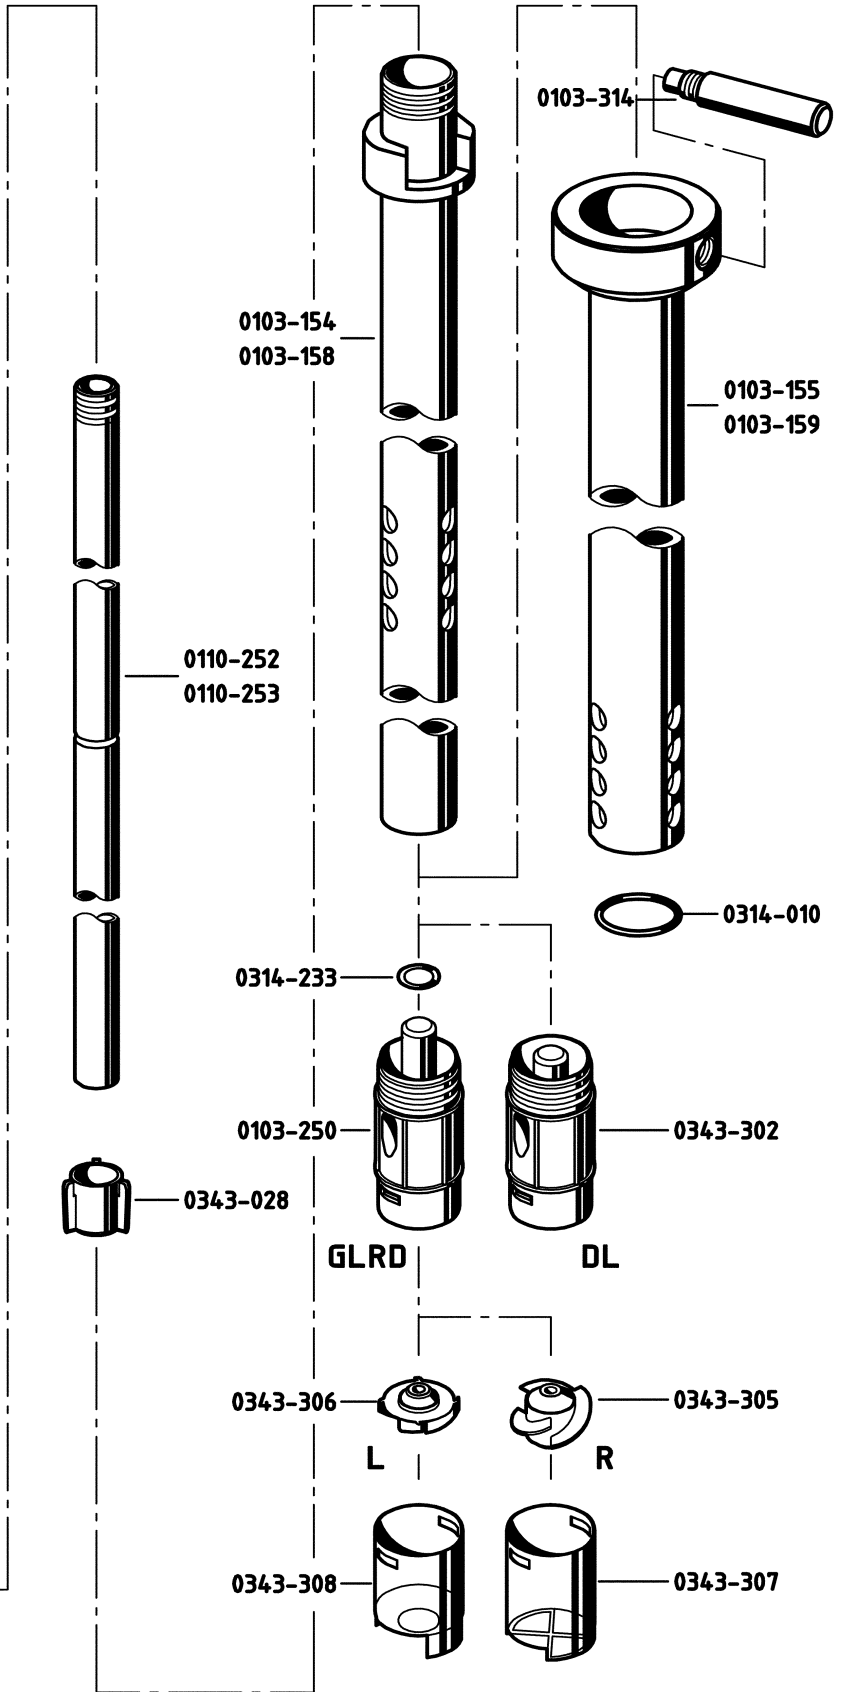

**Mischpumpwerk MP PP
50/41 - Alle Varianten**

Techn. Stand 04/03

**Mixing Pump Tube MP PP
50/41 - All variations**

State of art 04/03

0103z150