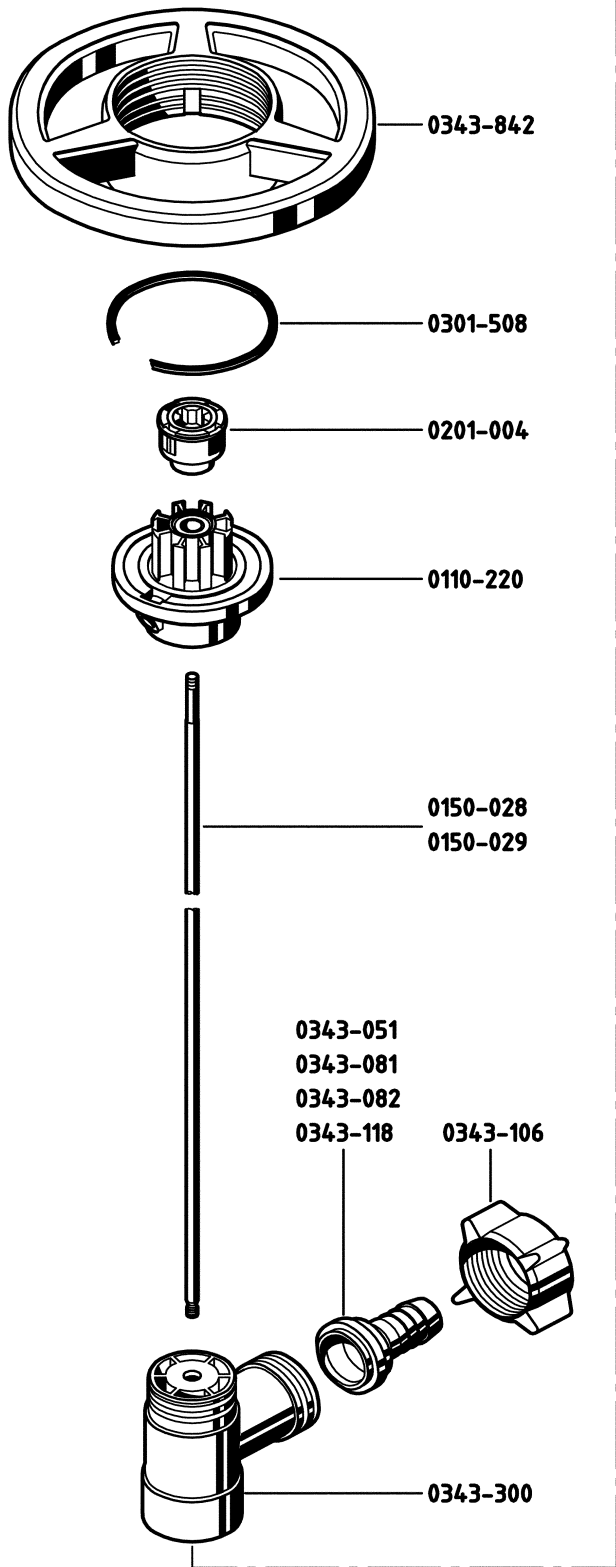

**Mischpumpwerk MP PP
50/41 - Alle Varianten**

Techn. Stand 04/03

**Mixing Pump Tube MP PP
50/41 - All variations**

State of art 04/03

0103z150