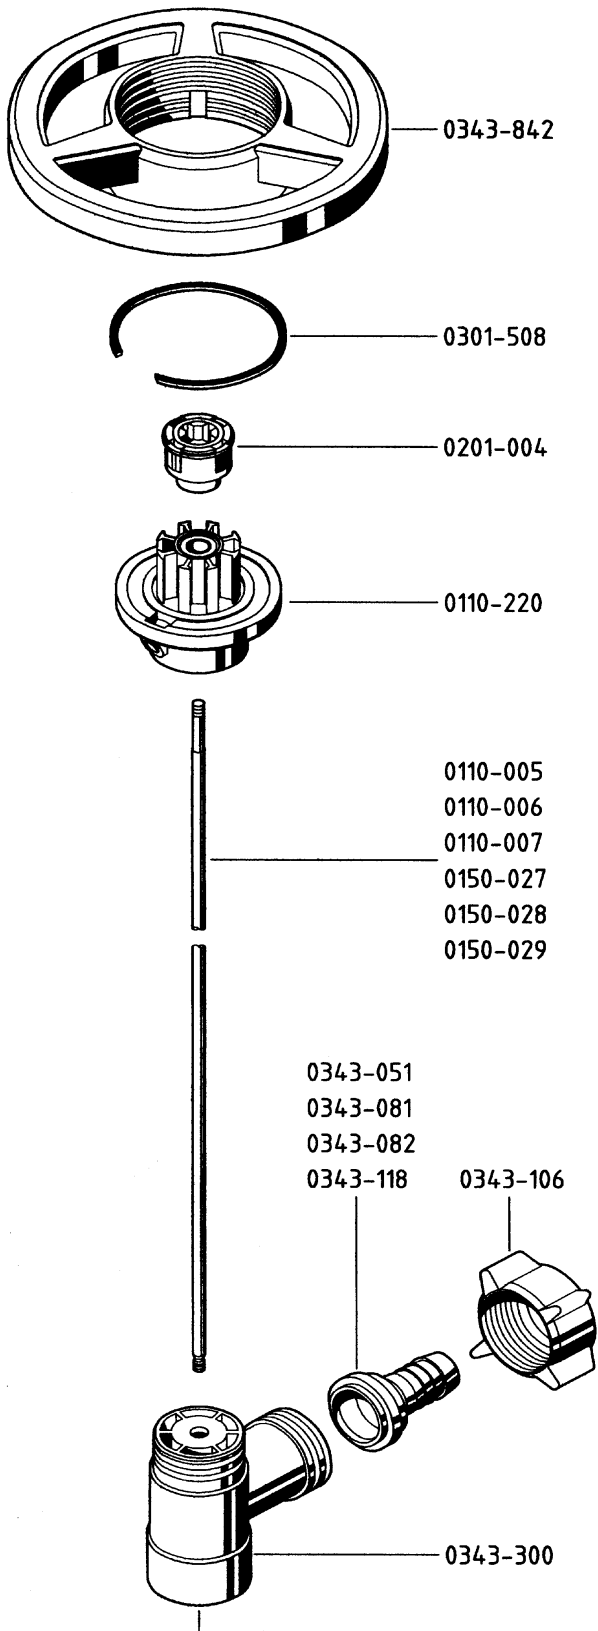

Pumpwerk PP 41
Alle Varianten

Techn. Stand 02/00